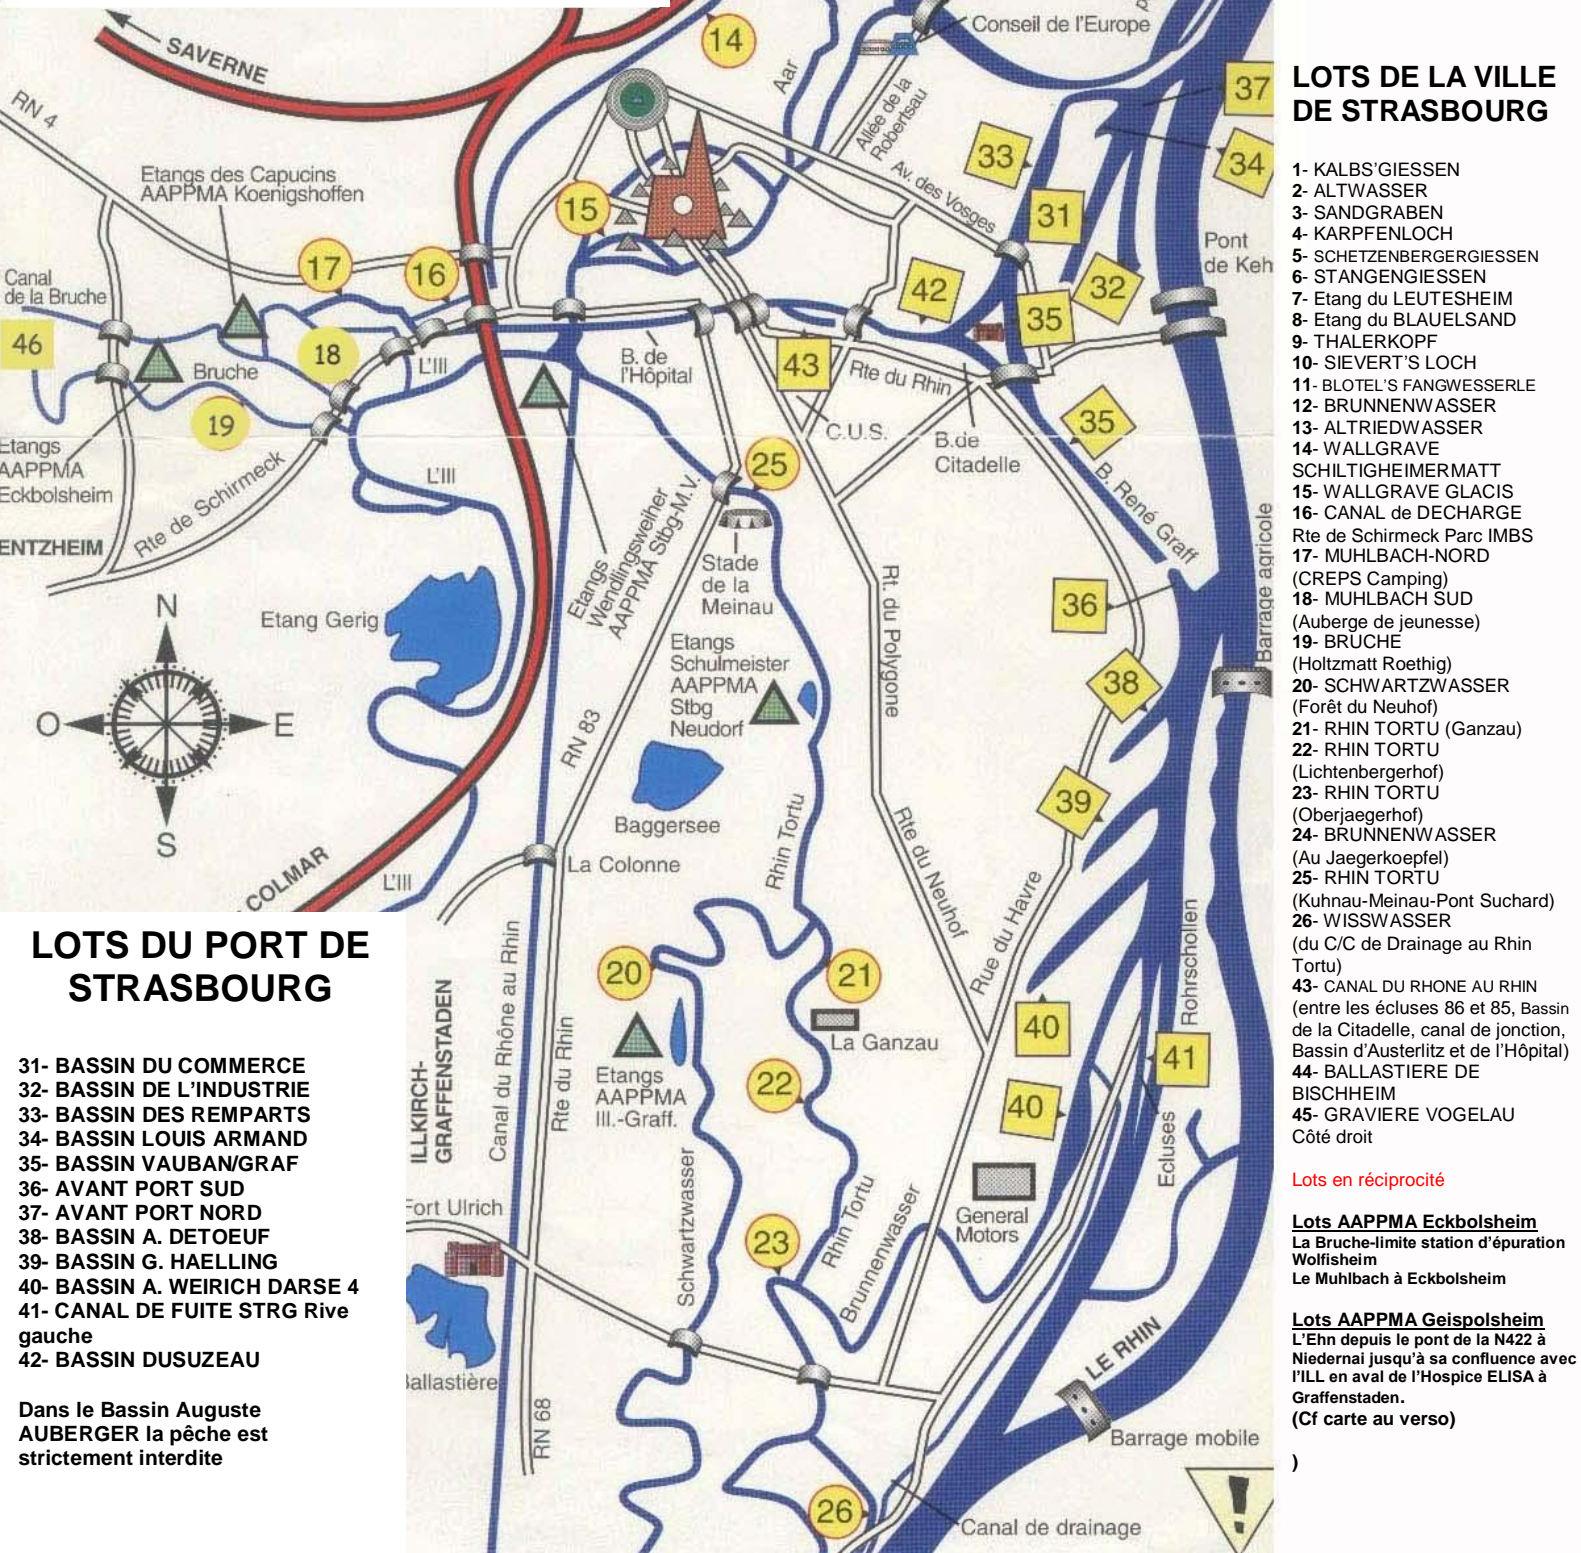

AAPPMA STRASBOURG 1897

UNION DES AAPPMA DE STRASBOURG ET ENVIRONS

Convention Inter AAPPMA
Droit de Pêche

STRASBOURG 1897, ILLKIRCH-GRAFFENSTADEN,
NEUDORF-NEUHOF, KOENIGSHOFFEN,
ECKBOLSHEIM, MONTAGNE VERTE, ROBERTSAU,
CHEMINOTS, PORT DE STRASBOURG, BISCHHEIM,
SCHILTIGHEIM, GEISPOLSHHEIM, OSTWALD

LOTS DE LA VILLE DE STRASBOURG

- 1- KALBS'GIESSEN
- 2- ALTWASSER
- 3- SANDGRABEN
- 4- KARPENLOCH
- 5- SCHETZENBERGERGIESSEN
- 6- STANGENGIESSEN
- 7- Etang du LEUTESHEIM
- 8- Etang du BLAUELSAND
- 9- THALERKOPF
- 10- SIEVERT'S LOCH
- 11- BLOTEL'S FANGWESSERLE
- 12- BRUNNENWASSER
- 13- ALTRIEDWASSER
- 14- WALLGRAVE SCHILTIGHEIMERMATT
- 15- WALLGRAVE GLACIS
- 16- CANAL de DECHARGE Rte de Schirmeck Parc IMBS
- 17- MUHLBACH-NORD (CREPS Camping)
- 18- MUHLBACH SUD (Auberge de jeunesse)
- 19- BRUCHE (Holtz matt Roethig)
- 20- SCHWARTZWASSER (Forêt du Neuwhof)
- 21- RHIN TORTU (Ganzau)
- 22- RHIN TORTU (Lichtenbergerhof)
- 23- RHIN TORTU (Oberjaegerhof)
- 24- BRUNNENWASSER (Au Jaegerkoepfel)
- 25- RHIN TORTU (Kuhnau-Meinau-Pont Suchard)
- 26- WISSWASSER (du C/C de Drainage au Rhin Tortu)
- 43- CANAL DU RHONE AU RHIN (entre les écluses 86 et 85, Bassin de la Citadelle, canal de jonction, Bassin d'Austerlitz et de l'Hôpital)
- 44- BALLASTIERE DE BISCHHEIM
- 45- GRAVIERE VOGELAU Côté droit

LOTS DU PORT DE STRASBOURG

- 31- BASSIN DU COMMERCE
- 32- BASSIN DE L'INDUSTRIE
- 33- BASSIN DES REMPARTS
- 34- BASSIN LOUIS ARMAND
- 35- BASSIN VAUBAN/GRAF
- 36- AVANT PORT SUD
- 37- AVANT PORT NORD
- 38- BASSIN A. DETOEUF
- 39- BASSIN G. HAELLING
- 40- BASSIN A. WEIRICH DARSE 4
- 41- CANAL DE FUITE STRG Rive gauche
- 42- BASSIN DUSUZEAU

L'Ehn depuis le pont de la N422 à Niedernal jusqu'à sa confluence avec l'ILL en aval de l'Hospice ELISA à Graffenstaden.
(Cf carte au verso)